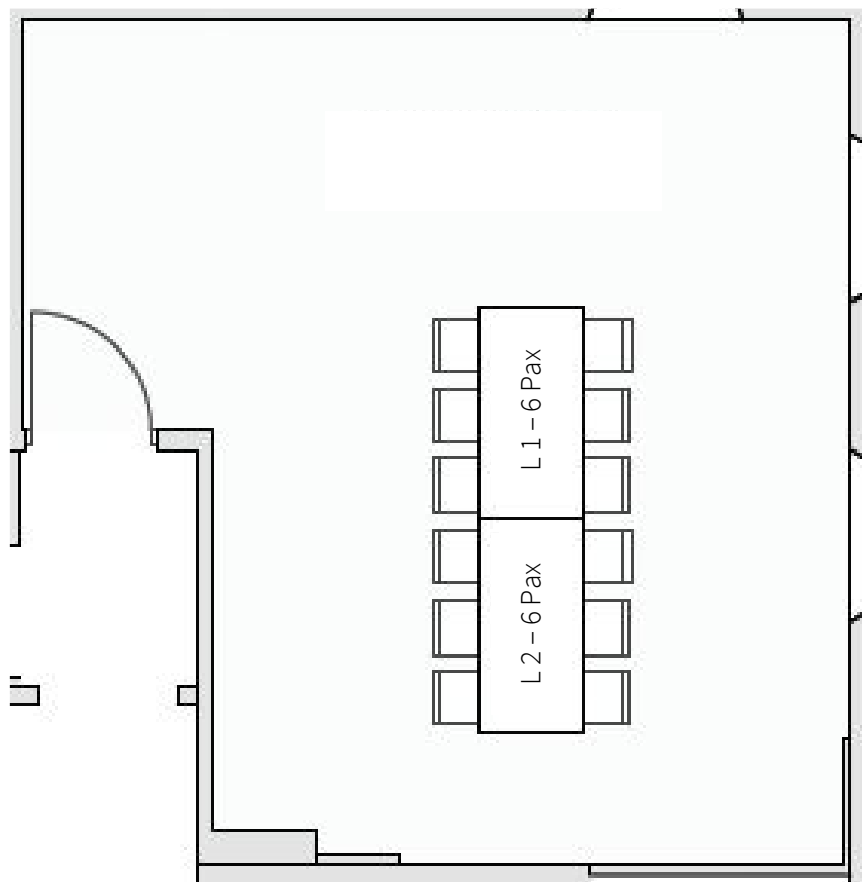

KLOSTERGASTHOF

— Andechs —

Laurentius Stube

Laurentius Stube

Im ersten Obergeschoss befindet sich unser Laurentius Stüberl. Dank vieler Fenster ein lichtdurchfluteter Raum. Ob Mittagessen, Besprechung, Tagung oder Workshop hier sind sie ganz für sich.

Raumgröße

Länge: 6,3 x 4,6 m plus Eingang
ca. 28 qm²

Bestuhlung (nur ein Beispiel)
12 - 20 Gäste

Keine Raummiete bei
Mindestumsatz von 600 €

Raummiete 200 € zzgl. Nebenkosten