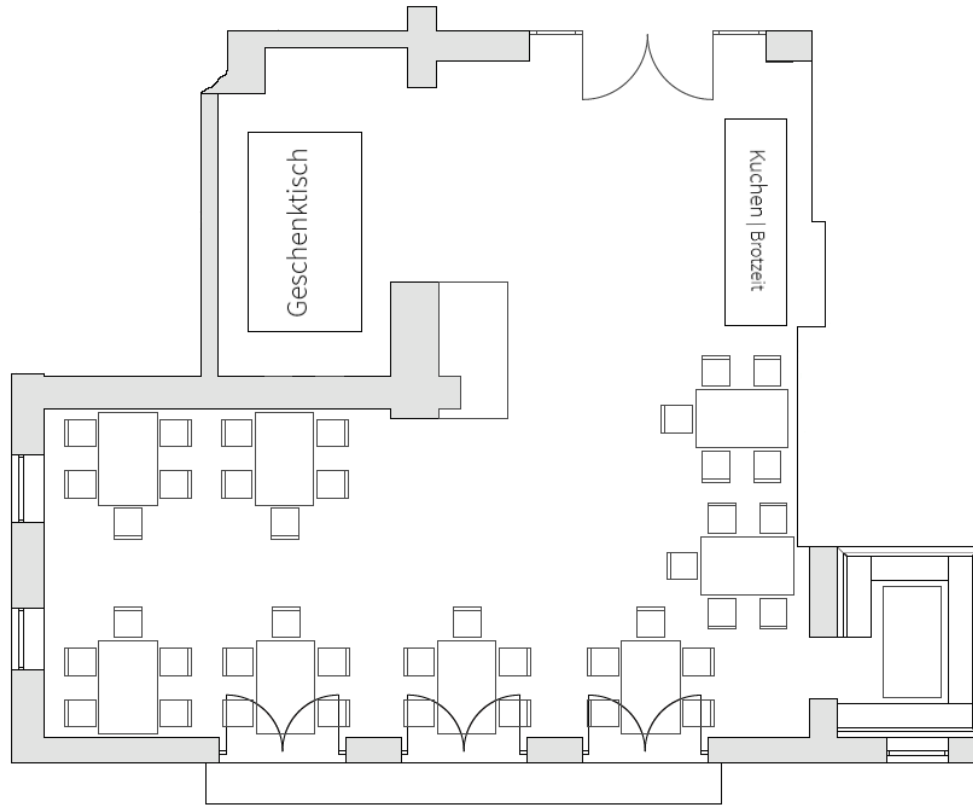

Kaminzimmer

Variante 40 Gäste
8 Tische rechteckig
je 5 Gäste

Raumgröße

Länge: 11,1 x 4,5 m
ca. 50 qm²

Empfang mit Stehtischen
100 Gäste

Eckigen Tischen
70-80 Gäste

Keine Raummiete bei
Mindestumsatz von 4.500 €

Raummiete 750 € zzgl. Nebenkosten