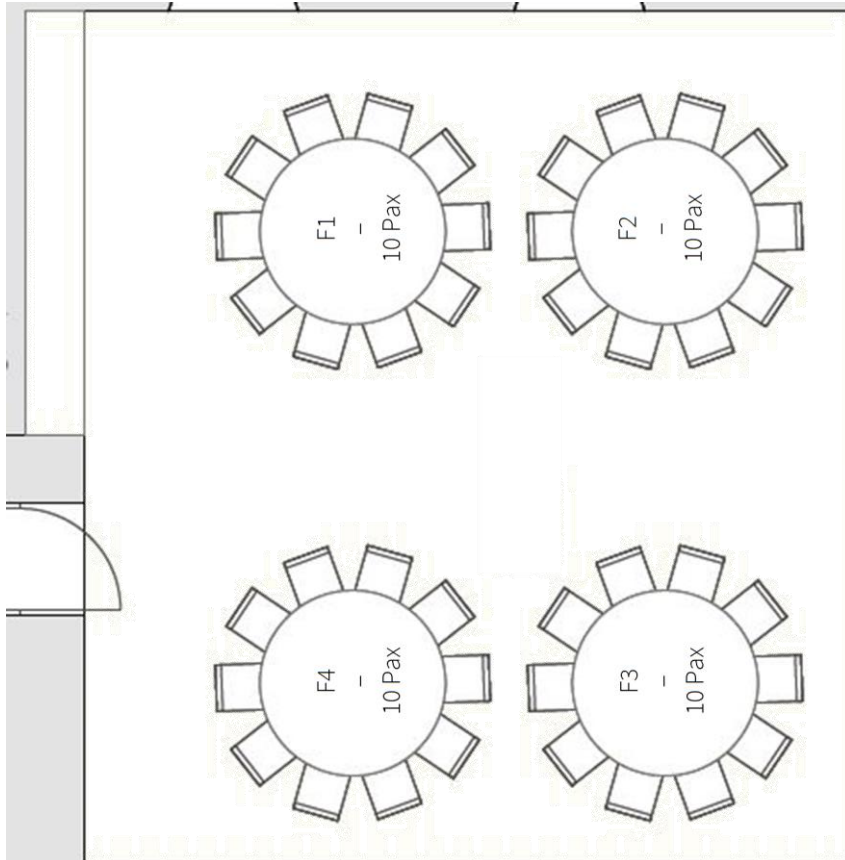

KLOSTERGASTHOF

— Andechs —

Florian Stube

Florian Stube

Unser Florian Stube befindet sich im ersten Obergeschoss, neben einer extern gelegenen Garderobe grenzt der Raum an ein Foyer mit eigenem Schanktresen. Hier sind sie ganz ungestört. Dank der hellen Holzvertäfelung strahlt der Raum ruhe und Gemütlichkeit aus.

Raumgröße

Länge: 7,2 x 6,3 m
ca. 45 qm²

Bestuhlung (nur ein Beispiel)
30 - 40 Gäste

Keine Raummiete bei
Mindestumsatz von 800 €

Raummiete 300 € zzgl. Nebenkosten